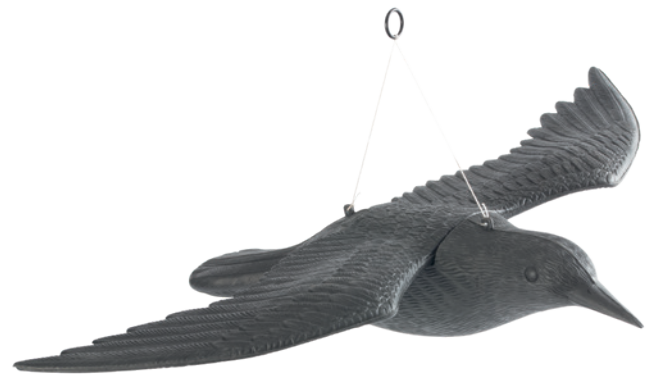

Art.-Nr. 60103

Vogel-Abwehr Falke

für Terrassen und Balkone

Tauben und viele Singvögel fürchten den Falken als einen Fressfeind und halten sich von ihm fern. Dieses natürliche Verhalten können Sie mit unserer Falken-Attrappe jetzt überall da nutzen, wo die Hinterlassenschaften kleiner Vögel unerwünscht sind, etwa auf dem Balkon, der Terrasse oder unter dem Carport.

Hängen Sie den Vogel-Abwehr Falken einfach an der an seinem Rücken befestigten Schnur auf. Wenn er sich im Wind bewegt, finden ihn kleinere Vögel noch viel bedrohlicher.

Zusätzliches Informationsangebot

- **Produktmaße:** ca. 41 x 59 x 8,5 cm (B x H x T)
- **Packmaße:** ca. 14,5 x 59 x 10 cm (B x H x T)
- **Flügelspannweite:** 59 cm
- **Produktbilder, Szenebilder**
- **Verpackungseinheit:** 12 Stk. / Karton